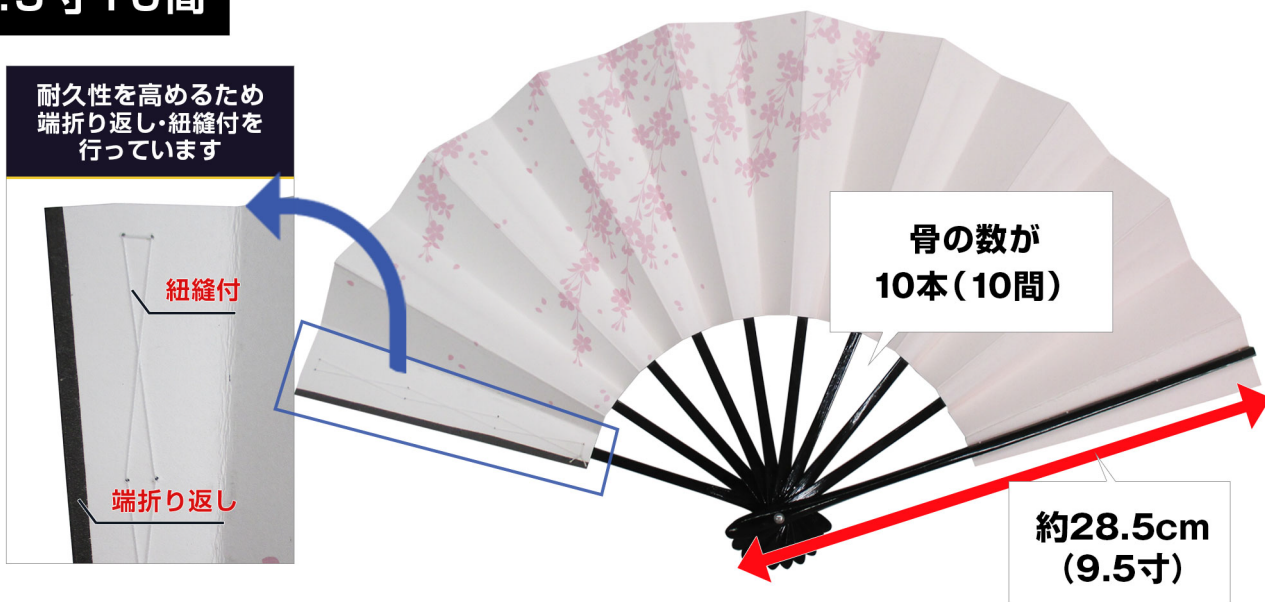

表

プリントA柄

裏

プリントA柄

❖ 両面プリント

表裏別柄

表

プリントA柄

裏

プリントB柄

成人式扇子カタログ

扇子の標準仕様

販促モール SPグッズのオリジナル製作専門店

成人式モール

クリック
又は
読み込み
お申込みは
こちらから

扇子のサイズ

1 9寸11間

※身長約160cmの場合

2 9.5寸10間

扇子の骨色

1 白骨 (薄い茶色)

2 黒骨