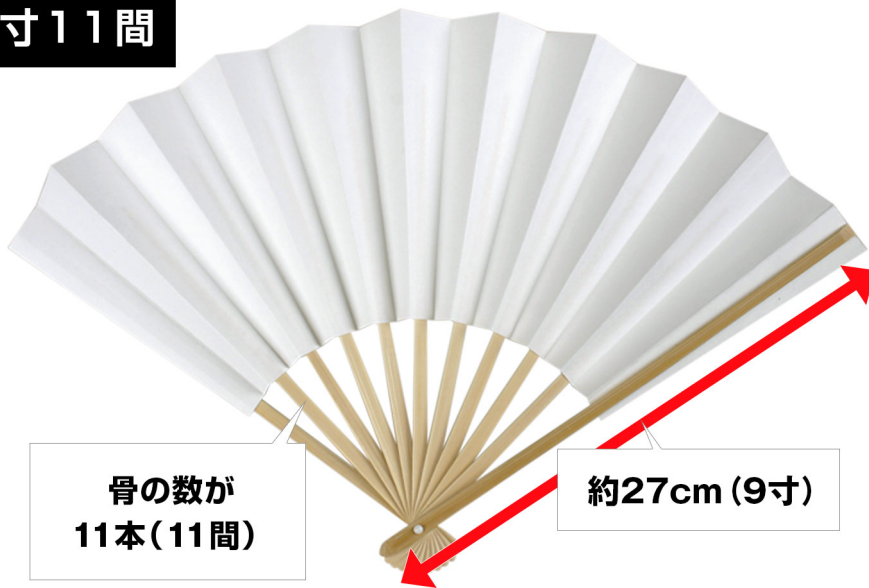

表

プリントA柄

裏

プリントA柄

❖ 両面プリント

表裏別柄

表

プリントA柄

裏

プリントB柄

成人式扇子カタログ

扇子の標準仕様

販促モール SPグッズのオリジナル製作専門店

成人式モール

クリック
又は
読み込み
お申込みは
こちらから

扇子のサイズ

1 9寸11間

※身長約160cmの場合

2 9.5寸10間

扇子の骨色

1 白骨 (薄い茶色)

2 黒骨