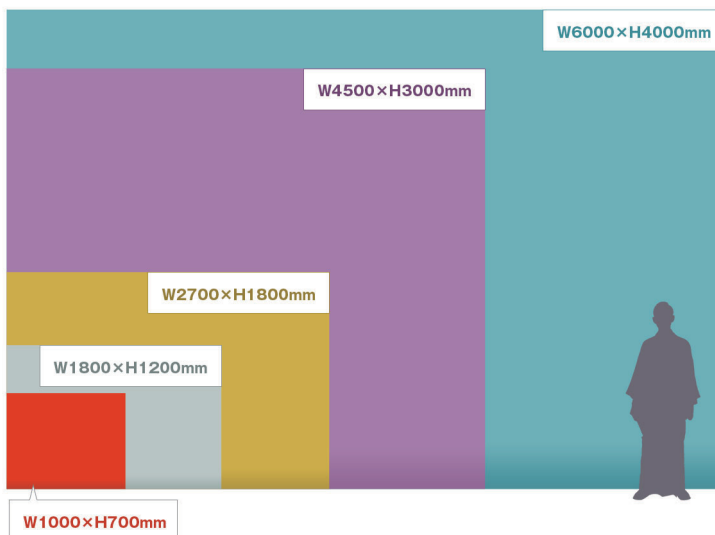

## 吊り下げて使用

吊り下げて使用する際の人気サイズ

人気 W4500 × H3000mm

人気 W6000 × H4000mm

W9000 × H6000mm

W10000 × H7000mm

## 成人式旗 サイズ比較

170cm