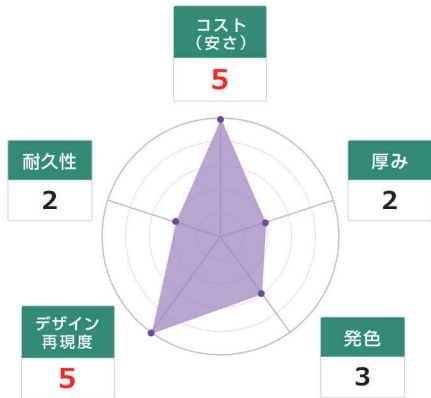

成人式旗カタログ

旗の仕様について

販促モール SPグッズのオリジナル製作専門店

成人式モール

クリック
又は
読み込み
お申込みは
こちらから

旗の生地